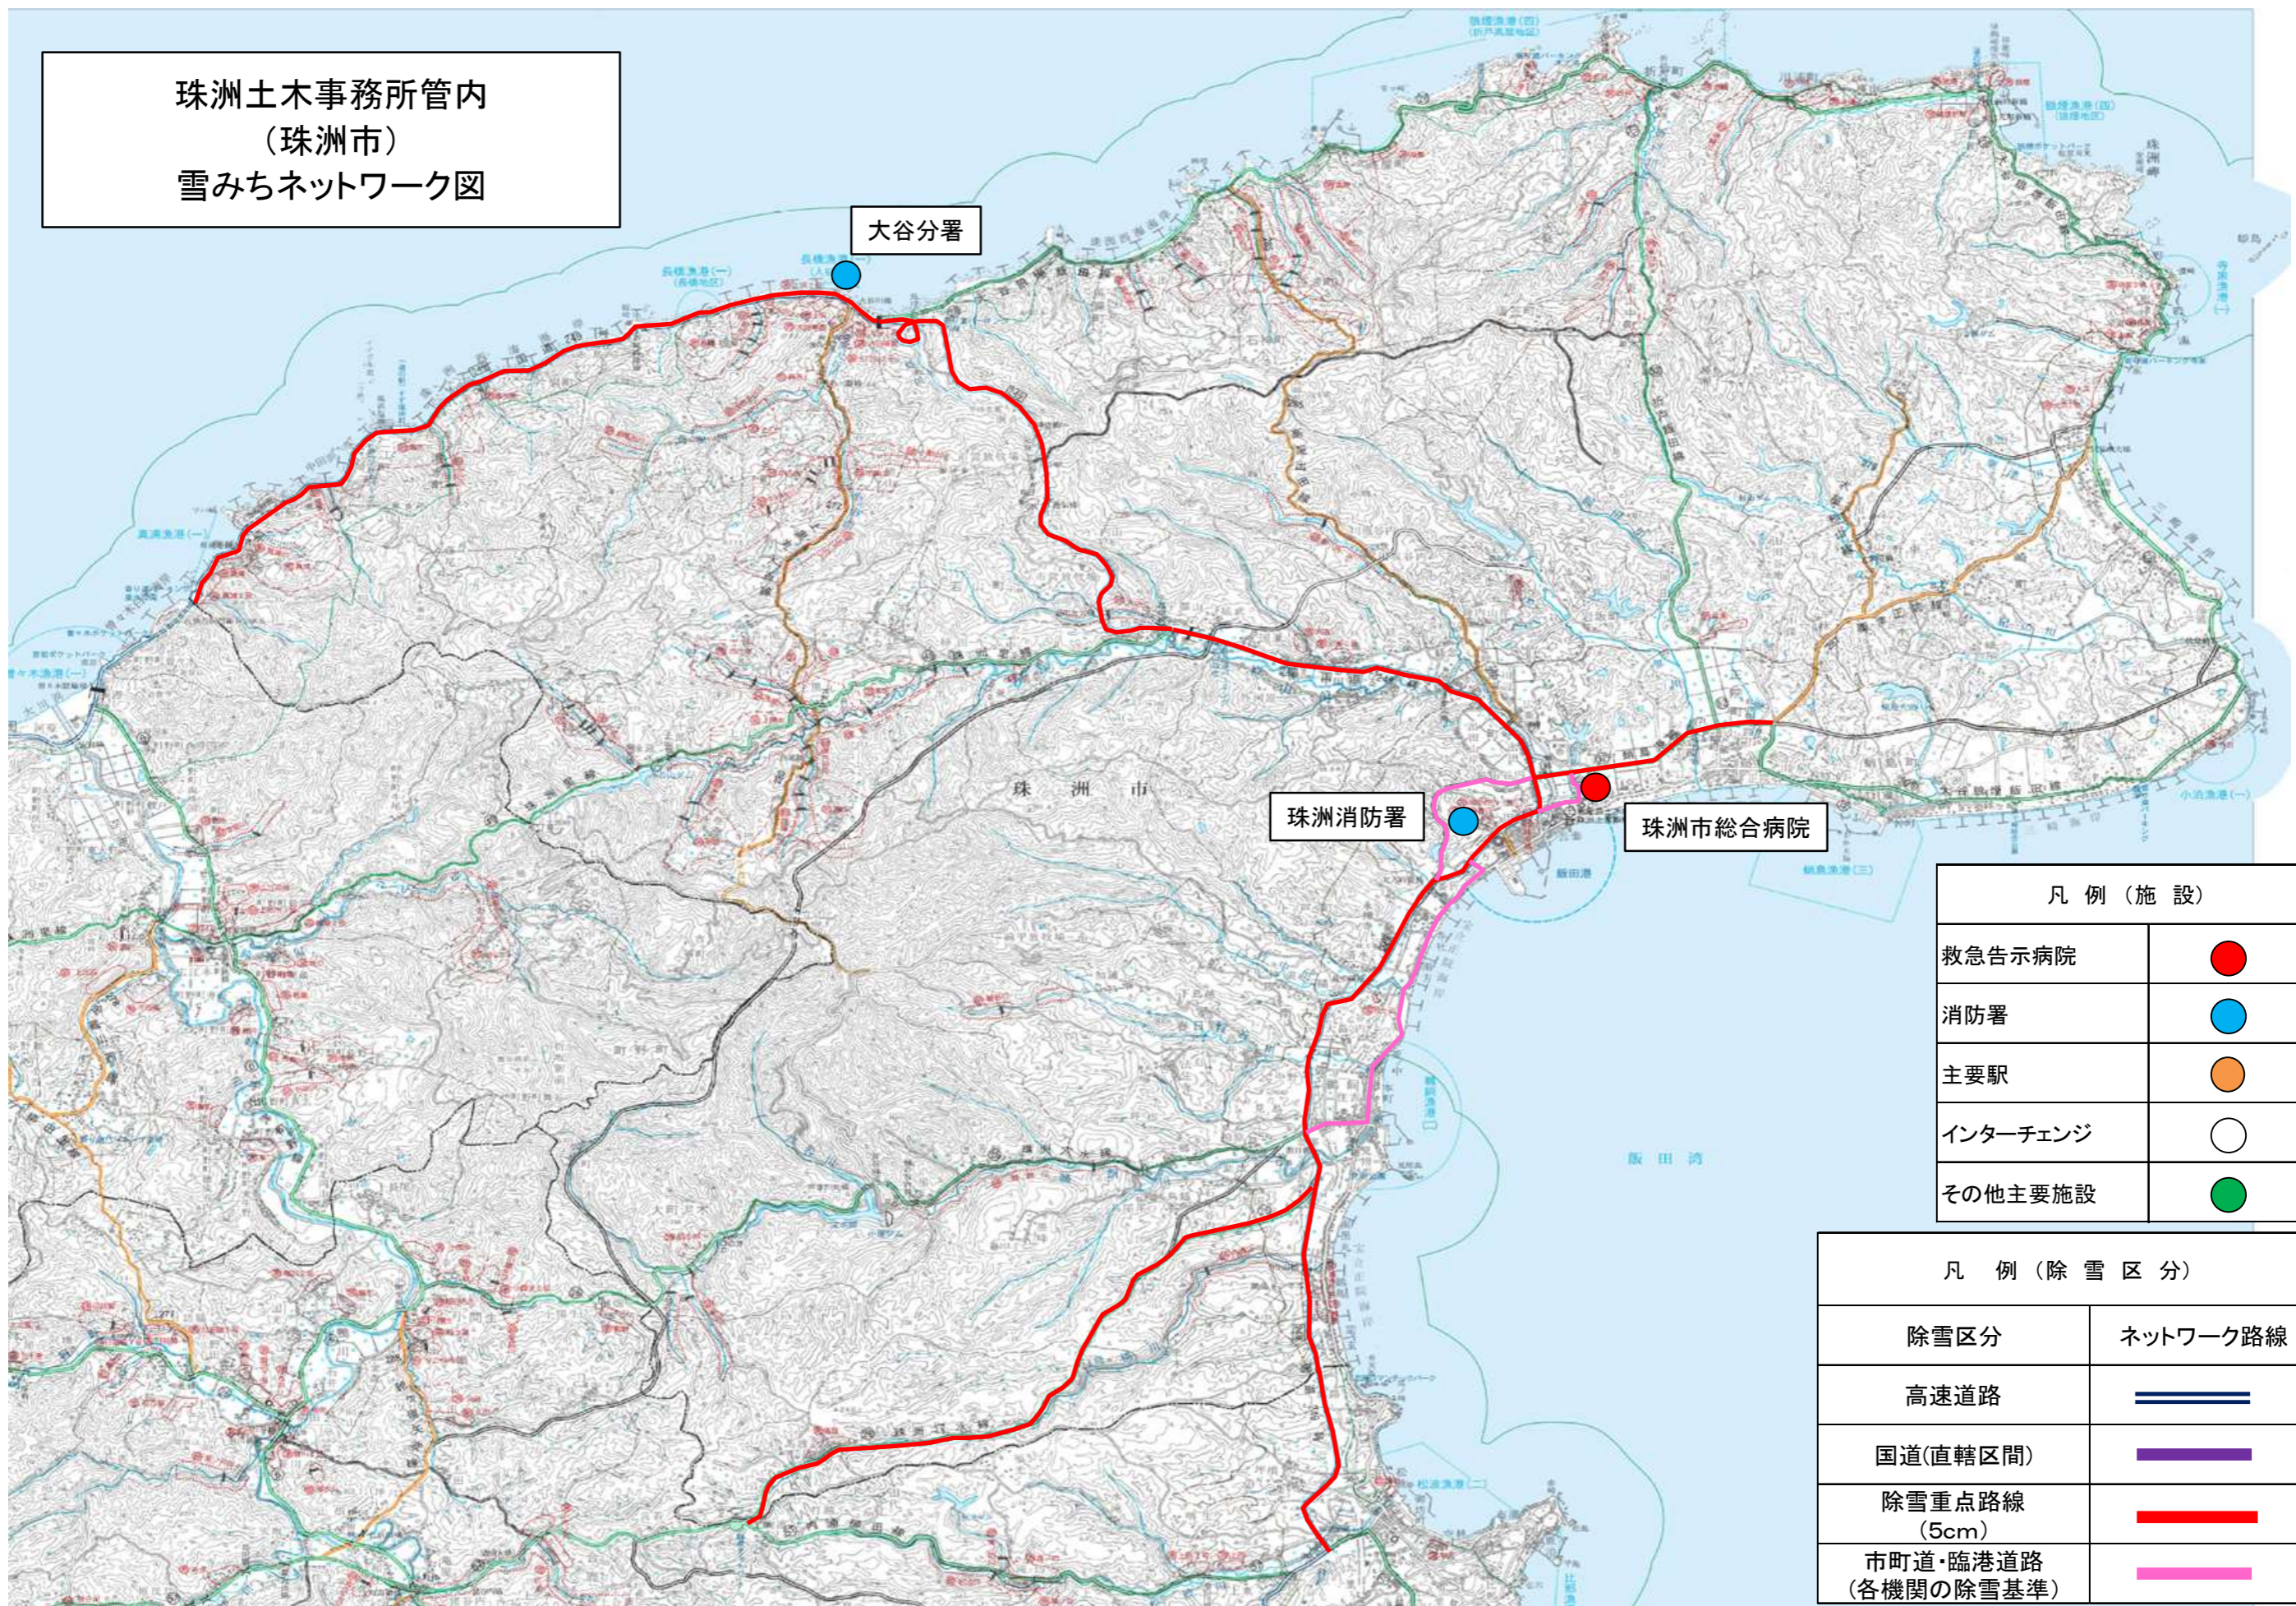

珠洲土木事務所管内
(珠洲市)
雪みちネットワーク図

凡例(施設)	
救急告示病院	●
消防署	●
主要駅	●
インターチェンジ	○
その他主要施設	●

凡例(除雪区分)	
除雪区分	ネットワーク路線
高速道路	====
国道(直轄区間)	=====
除雪重点路線 (5cm)	=====
市町道・臨港道路 (各機関の除雪基準)	=====